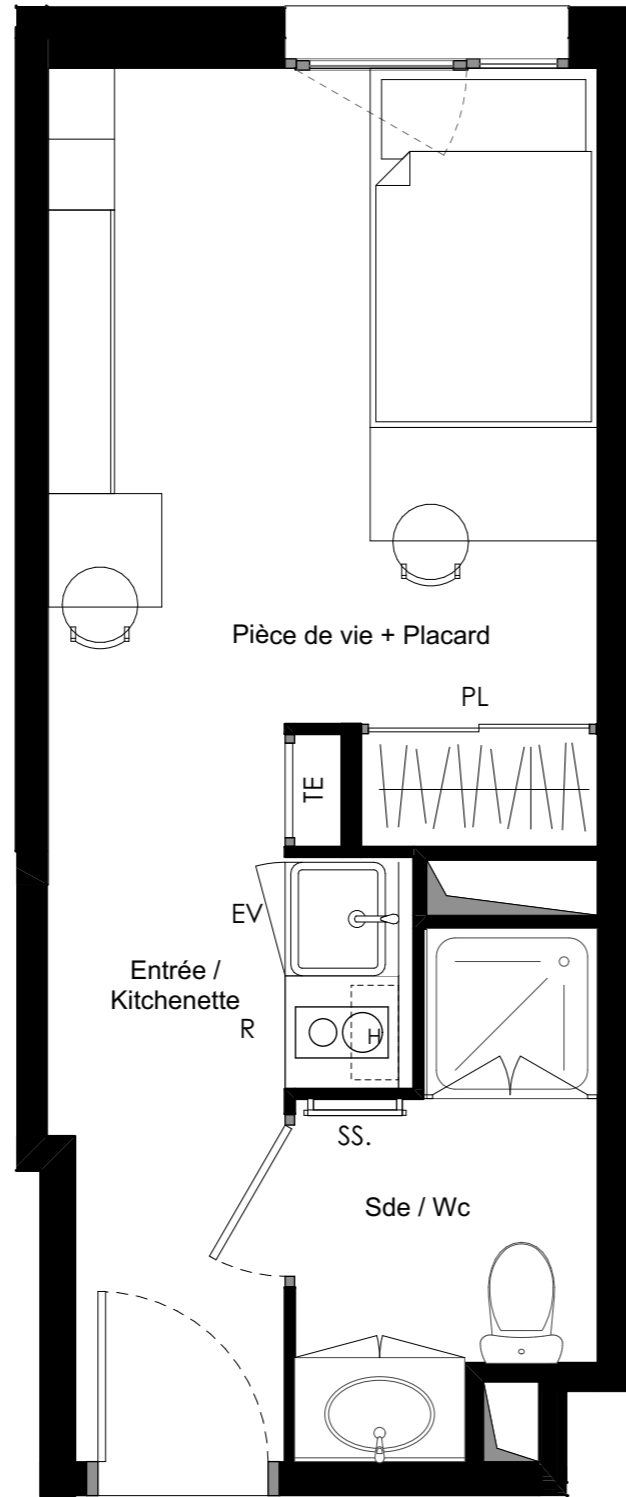

PROMOTION

sweetly

CHAMBÉRY

R+2

S - N°A2.02

SURFACES HABITABLES

Entrée / Kitchenette	4,60
Pièce de vie + Placard	11,76
Sde / Wc	3,52
TOTAL HABITABLE	19,88 m²